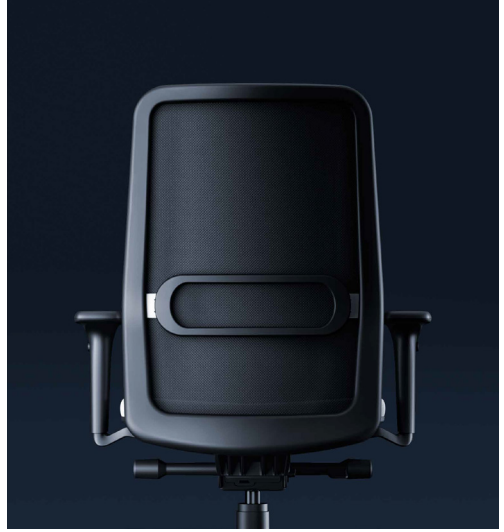

# OC 140

Drehstuhl

**Drehkreuz**

aus Nylon, Ø700mm  
optional Aluminium poliert

**Rücken**

Netzbespannung

**Armlehnen**

4D aus Nylon, Soft-Touch-Pad

### Sitzschale

Sitzschale  
SCHWARZ

Sitzschale  
WEISS