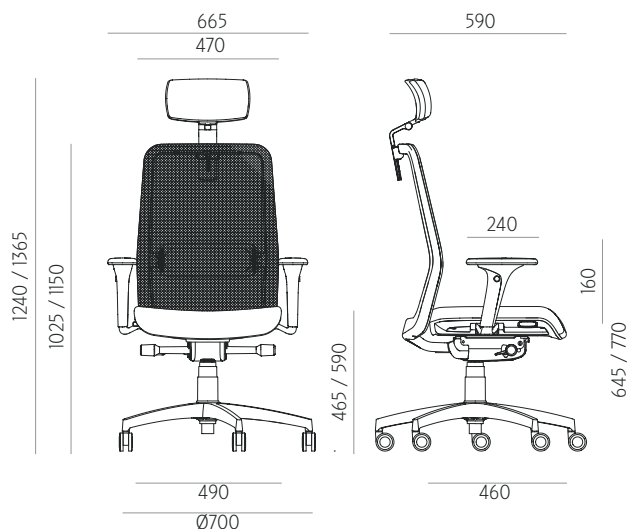

# OC 140

Drehstuhl

**Drehkreuz**

aus Nylon, Ø700mm  
optional Aluminium poliert

**Rücken**

Netzbespannung

**Armlehnen**

4D aus Nylon, Soft-Touch-Pad

**Kopfstütze**

gepolstert

**Sitzschale**

Sitzschale  
SCHWARZ

Sitzschale  
WEISS

Sitztiefeinstellung

Synchronmechanik

Höhenverstellung  
Lordosenstütze

### Drehkreuz

aus Nylon, Ø700mm  
optional Aluminium poliert

Synchronmechanik

Armlehnen  
Höhenverstellung