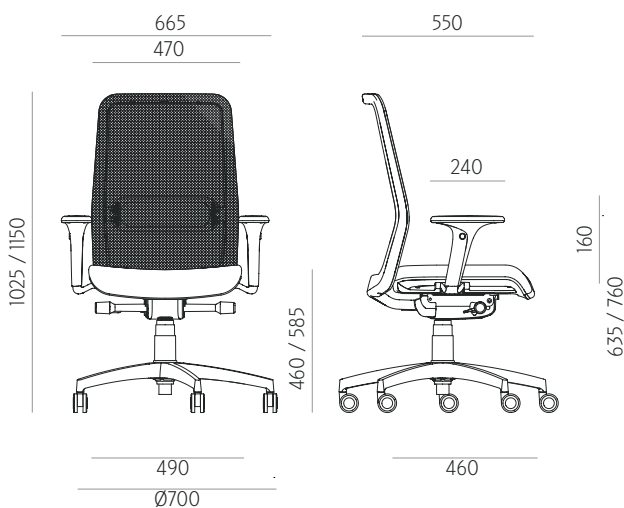

# OC 140

Drehstuhl

**Drehkreuz**

aus Nylon, Ø700mm  
optional Aluminium poliert

**Rücken**

Netzbespannung

**Armlehnen**

4D aus Nylon, Soft-Touch-Pad

**Kopfstütze**

gepolstert

**Sitzschale**

Sitzschale  
SCHWARZ

Sitzschale  
WEISS

Sitztiefeinstellung

Synchronmechanik

Höhenverstellung  
Lordosenstütze

Höhenverstellung und  
Kopfstützenneigung

Armlehnen  
Höhenverstellung

Tiefenverstellung

Rotation

Breitenverstellung

### Drehkreuz

aus Nylon, Ø700mm  
optional Aluminium poliert

Synchronmechanik

Armlehnen  
Höhenverstellung